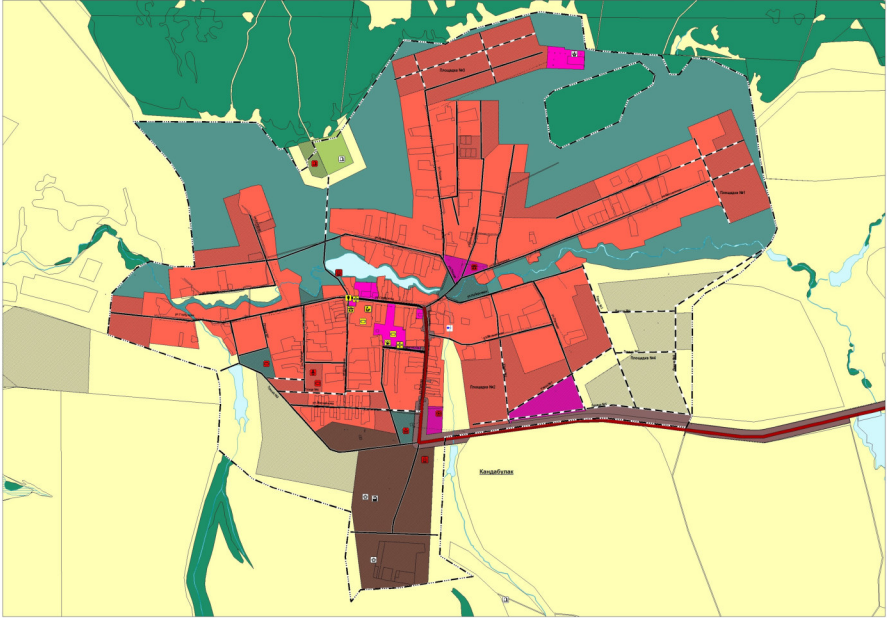

Карта планируемого размещения объектов местного значения сельского поселения Кандабулак муниципального района Сергиевский Самарской области

Карта планируемого размещения объектов местного значения с. Кандабулак муниципального района Сергиевский Самарской области

Карта планируемого размещения объектов местного значения с. Спаское
муниципального района Сергиевский Самарской области