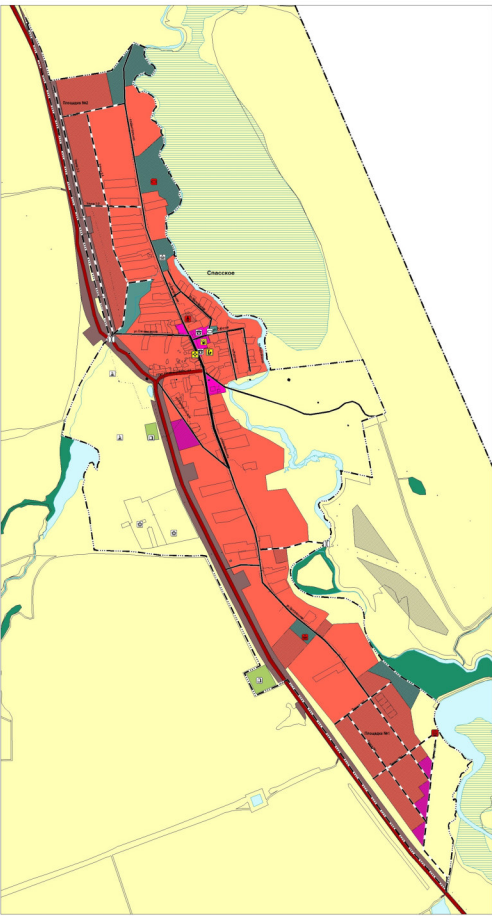

Карта планируемого размещения объектов местного значения с. Спаское
муниципального района Сергиевский Самарской области

Карта планируемого размещения объектов местного значения с. Большая Лозовка
муниципального района Сергиевский Самарской области